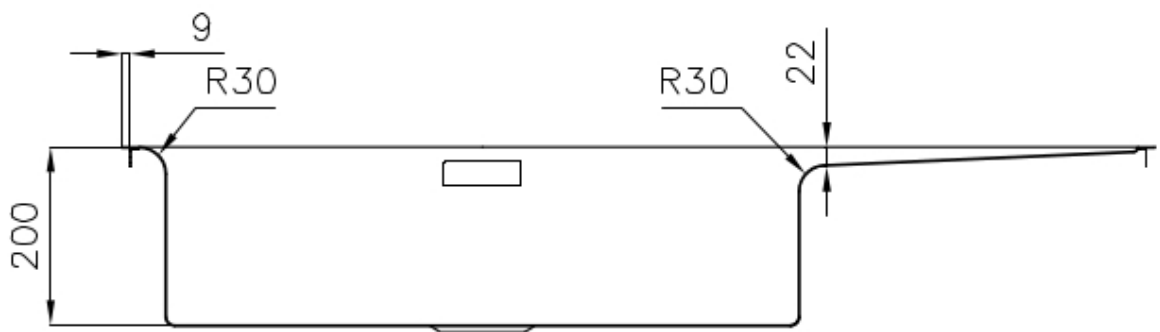

Mesure cuve

710 x 400 mm

Numéro cuves

1 cuve

Vidange

Vidange avec contrôle automatique SPACE- PA

DESSINS TECHNIQUES