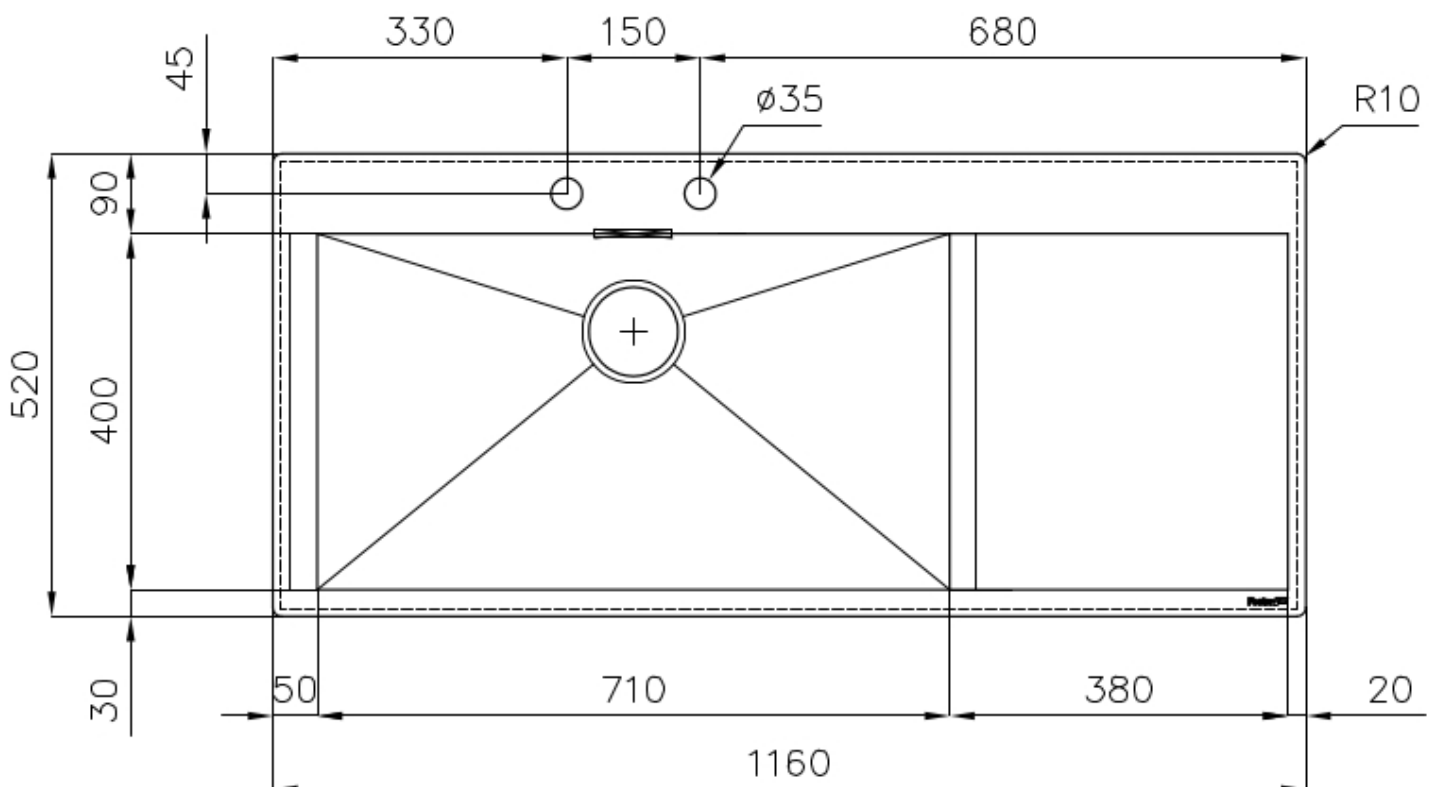

Mesure cuve

710 x 400 mm

Numéro cuves

1 cuve

Vidange

Vidange avec contrôle automatique SPACE- PA

DESSINS TECHNIQUES